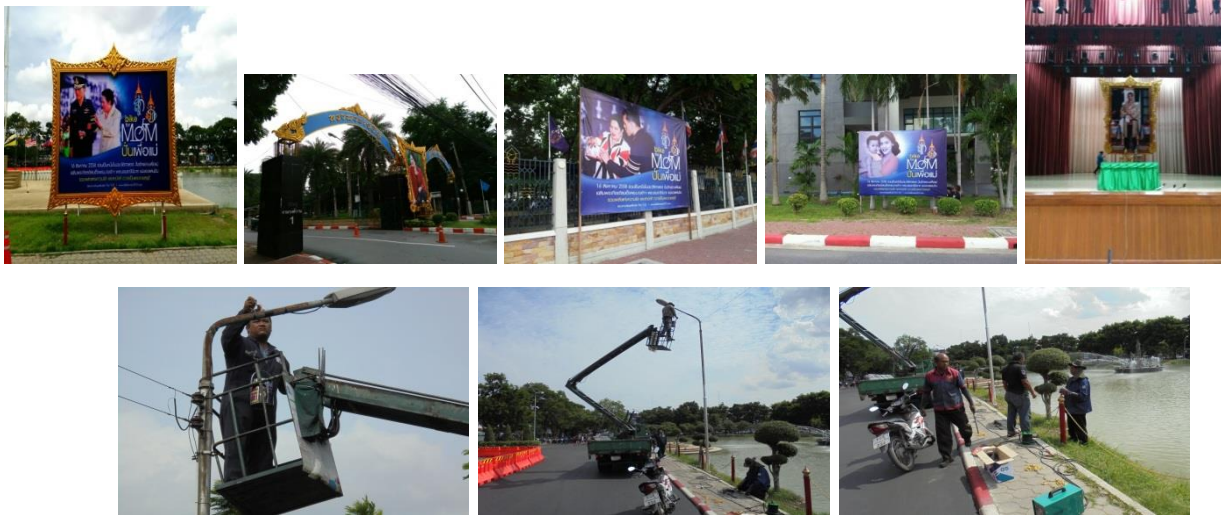

งานรักษาความปลอดภัยจัดระบบการจราจรภายในพื้นที่ส่วนกลางทาสีขอบฟุตบาทและติดตั้งป้ายประชาสัมพันธ์

งานอาคารและสถานที่ พัฒนาระบบสาธารณูปโภคอาคารเรียนส่วนกลาง

งานต่างๆที่ขอความอนุเคราะห์

- ติดตั้งป้าย bike for mom จัดทำเวทีพร้อมฉาก และจับฝ้ารบาย"ตาซังเกมส์"Backdrop "เทควันโด ติดตั้งซุ้ม ติดตั้งซุ้ม และไฟฟ้าแสงสว่างเส้นทางจักรยาน "ปั่นเพื่อแม่" ติดตั้งพระบรมฉายาลักษณ์ สมเด็จพระบรมฯ

- จัดสถานที่คณะวิศวกรรมศาสตร์จับฝ้ารบาย และประดับธงชาติ จัดสถานที่เวที และไม่ประดับ สำนักงานการกีฬา ประสานงานกับสำนักบริการคอมพิวเตอร์ กรณีเดินสายสัญญาณและติดตั้งอุปกรณ์เครือข่าย สำหรับให้บริการ AISและKU WIN WIFI อาคารจอตระถิวภาวดีฯ